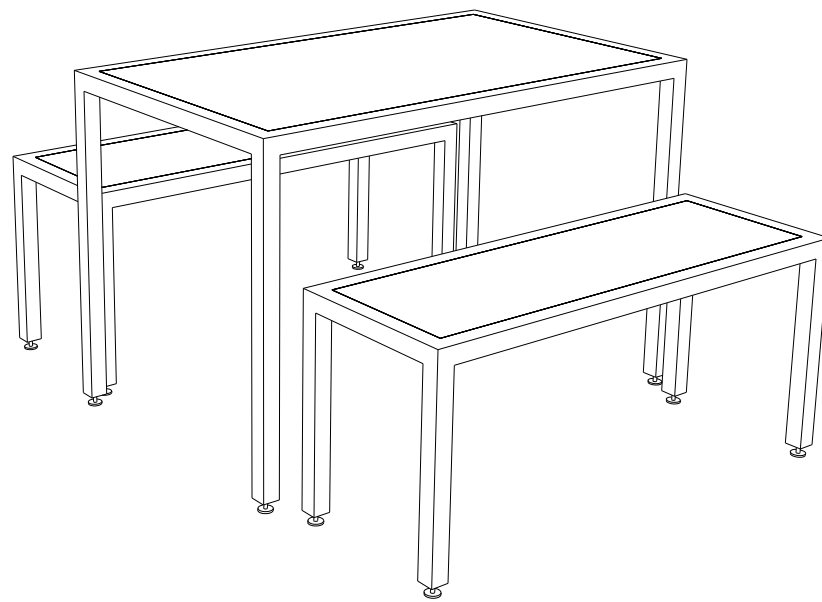

**regaly naścienne**

Szyna naścienna  
Perforowana  
h:2406mm

Hak ramowy z płaskownika do  
wieszania frontem

Hak z płaskownika do haka ramowego  
dł: 290mm

Hak konfekcyjny z płaskownika, tzw.  
obręcz  
szer: 600mm gł: 300mm

Półka z płyty wiórowej kol. biały  
szer: 600mm gł: 435mm

**regaly naścienne**

lada kasowa 280 cm

lada kasowa 280 cm

Szafka za kasą 280 cm

**Szafka za kasą 280 cm**

**Gondola konstrukcyjna**

stoły

## Premium Axial

48 szt. / paleta

oprawa do mocowania w szynoprzewodzie  
 materiał korpusu - tworzywo termoplastyczne  
 zapłon - elektroniczny

źródła światła: MT Spotlight-70/G12, MT-35/G12, MT-70/G12,  
 PAR20 MR-35/E27, PAR30 MR-35/E27,  
 PAR30 MR-70/E27, STH-100/GX12, STH-50/GX12