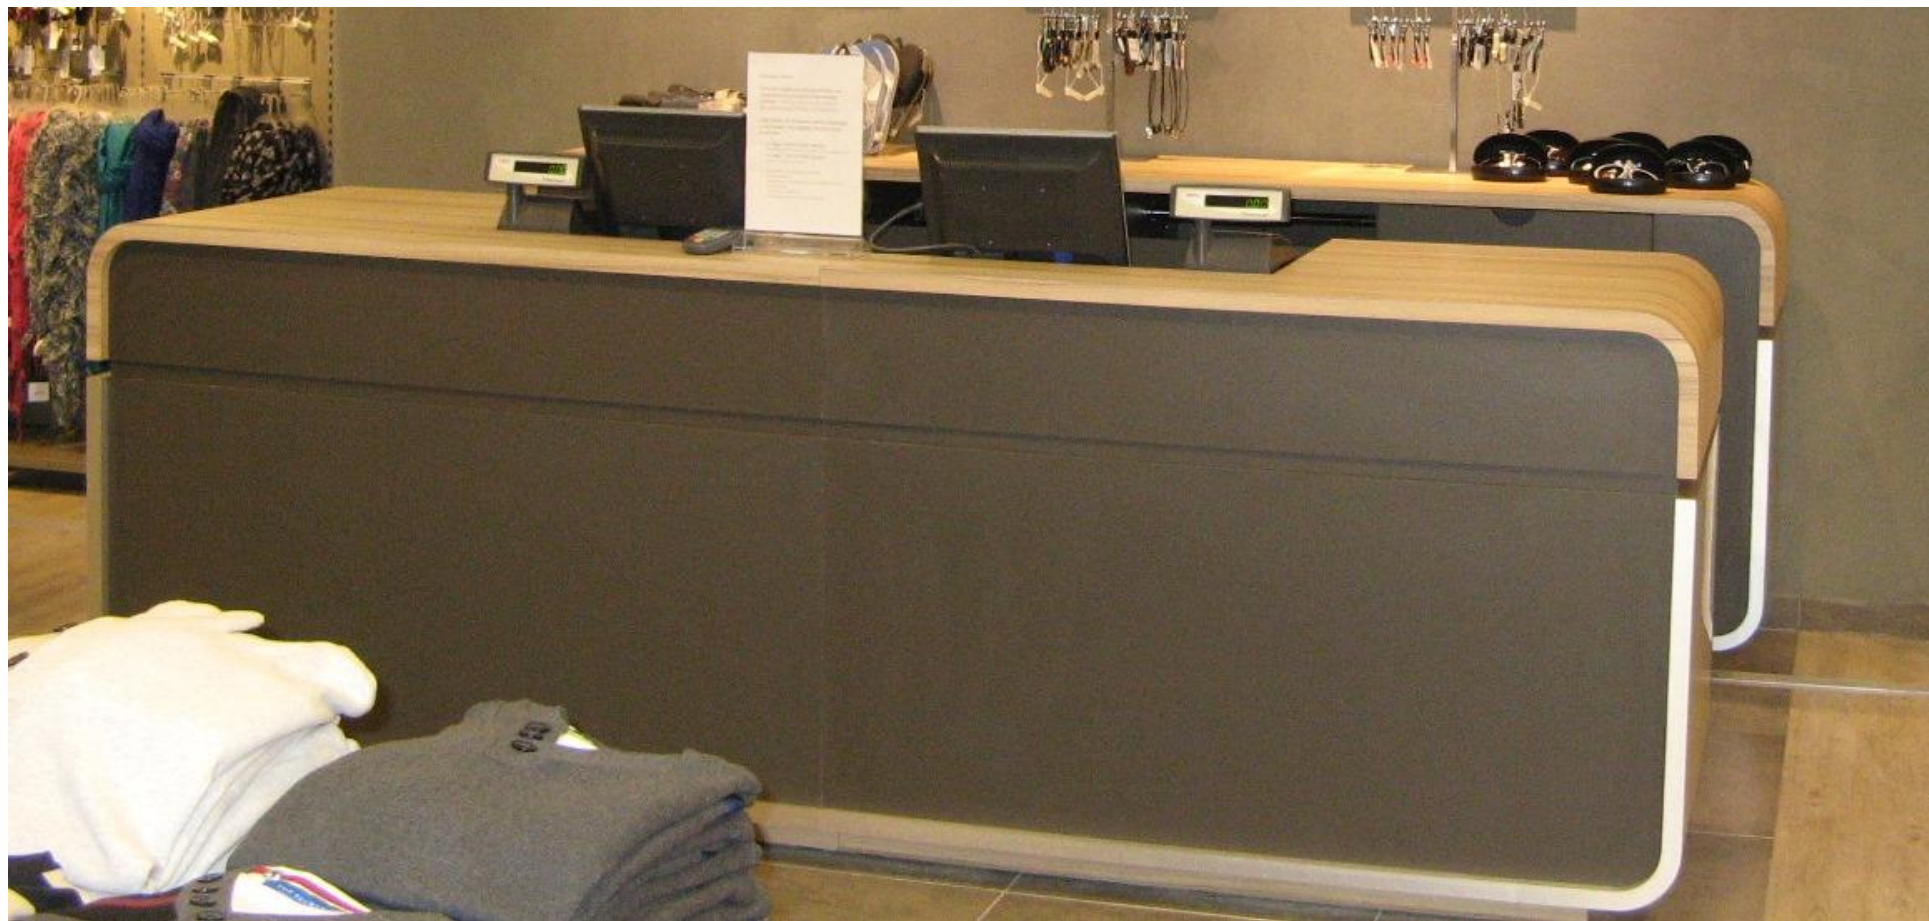

Półka z płyty wiórowej kol. biały  
szer: 600mm gł: 435mm

**regaly naścienne**

lada kasowa 280 cm

lada kasowa 280 cm

Szafka za kasą 280 cm

**Szafka za kasą 280 cm**

**Gondola konstrukcyjna**

stoły