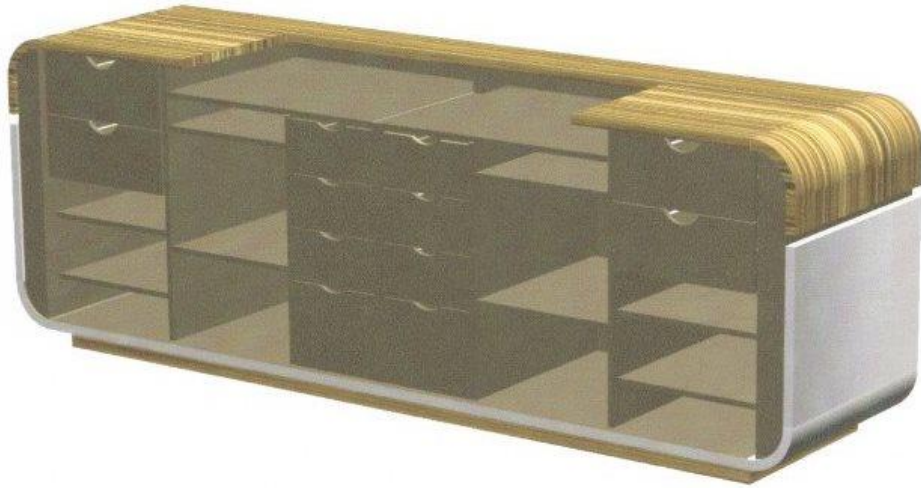

**regaly naścienne**

Szyna naścienna  
Perforowana  
h:2406mm

Hak ramowy z płaskownika do  
wieszania frontem

Hak z płaskownika do haka ramowego  
dł: 290mm

Hak konfekcyjny z płaskownika, tzw.  
obręcz  
szer: 600mm gł: 300mm

Półka z płyty wiórowej kol. biały  
szer: 600mm gł: 435mm

**regaly naścienne**

lada kasowa 280 cm

lada kasowa 280 cm

Szafka za kasą 280 cm

**Szafka za kasą 280 cm**

**Gondola konstrukcyjna**

stoły

## Premium Axial

48 szt. / paleta

oprawa do mocowania w szynoprzewodzie  
 materiał korpusu - tworzywo termoplastyczne  
 zapłon - elektroniczny

źródła światła: MT Spotlight-70/G12, MT-35/G12, MT-70/G12,  
 PAR20 MR-35/E27, PAR30 MR-35/E27,  
 PAR30 MR-70/E27, STH-100/GX12, STH-50/GX12