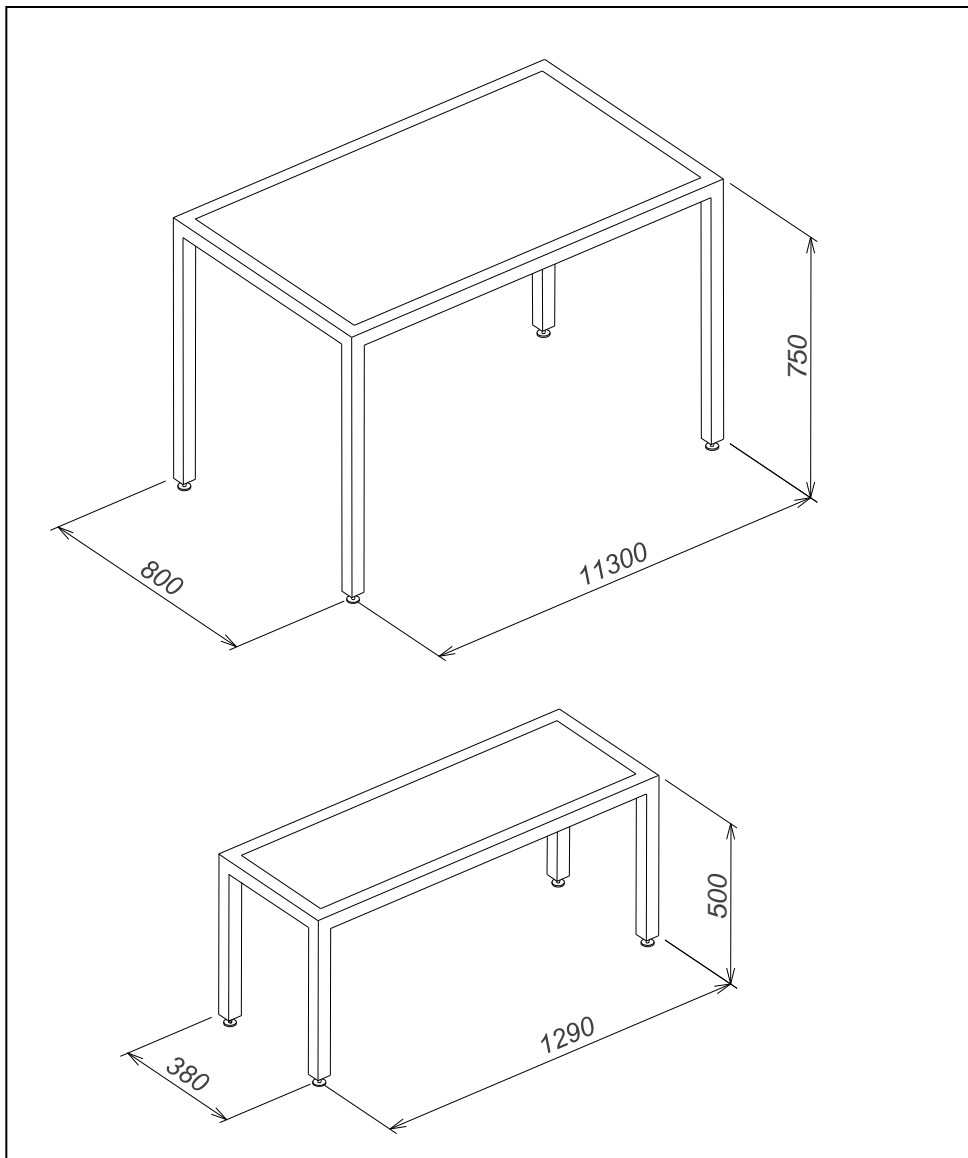

**regaly naścienne**

Szyna naścienna  
Perforowana  
h:2406mm

Hak ramowy z płaskownika do  
wieszania frontem

Hak z płaskownika do haka ramowego  
dł: 290mm

Hak konfekcyjny z płaskownika, tzw.  
obręcz  
szer: 600mm gł: 300mm

Półka z płyty wiórowej kol. biały  
szer: 600mm gł: 435mm

**regaly naścienne**

lada kasowa 280 cm

lada kasowa 280 cm

Szafka za kasą 280 cm

**Szafka za kasą 280 cm**

**Gondola konstrukcyjna**

stoły