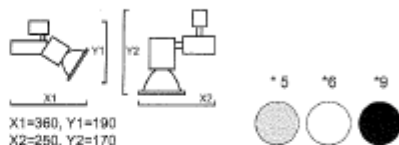

Premium Axial

48 szt. / paleta

oprawa do mocowania w szynoprzewodzie
materiał korpusu - tworzywo termoplastyczne
zapłon - elektroniczny

źródła światła: MT Spotlight-70/G12, MT-35/G12, MT-70/G12,
PAR20 MR-35/E27, PAR30 MR-35/E27,
PAR30 MR-70/E27, STH-100/GX12, STH-50/GX12

optyka: reflektor o stop. rozsyłu - SP1 12°, FL1 24°, WFL1 44°, VWFL1 60°
lampa z reflektorem PAR20: SP 10°, FL 30°
lampa z reflektorem PAR30: SP 10°, FL 24°, WFL 40°

akcesoria: pierścień antyodblaskowy

Klasa 2 IP20

Oprawa Żyrandol Bach Alu W-1

Kod produktu	66510
Żarówka	23W E27 230V
Ilość żarówek	1
Wykończenie	Srebrny/stal nierdzewna szczotkowana
Szerokość lampy	30 cm
Wysokość lampy	max 120 cm
Wysokość abażura	24 cm
Materiał abażura	Percaline 35 kol. czarny

Oprawy kierunkowe i dekoracyjne