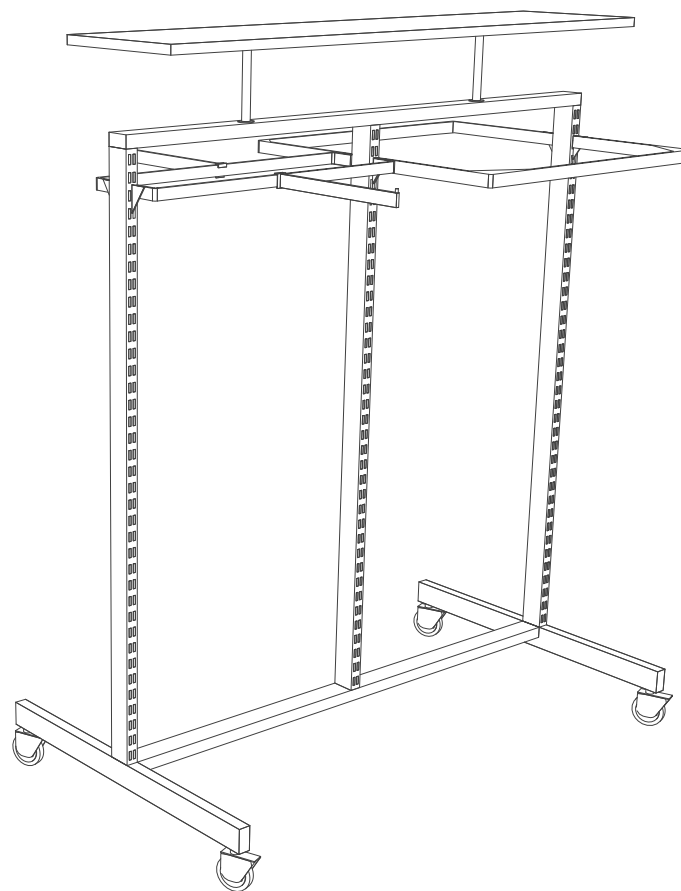

**regaly naścienne**

Szyna naścienna  
Perforowana  
h:2406mm

Hak ramowy z płaskownika do  
wieszania frontem

Hak z płaskownika do haka ramowego  
dł: 290mm

Hak konfekcyjny z płaskownika, tzw.  
obręcz  
szer: 600mm gł: 300mm

Półka z płyty wiórowej kol. biały  
szer: 600mm gł: 435mm

**regaly naścienne**

lada kasowa 280 cm

lada kasowa 280 cm

Szafka za kasą 280 cm

**Szafka za kasą 280 cm**

**Gondola konstrukcyjna**

stoły

## Premium Axial

48 szt. / paleta

oprawa do mocowania w szynoprzewodzie  
 materiał korpusu - tworzywo termoplastyczne  
 zapłon - elektroniczny

źródła światła: MT Spotlight-70/G12, MT-35/G12, MT-70/G12,  
 PAR20 MR-35/E27, PAR30 MR-35/E27,  
 PAR30 MR-70/E27, STH-100/GX12, STH-50/GX12