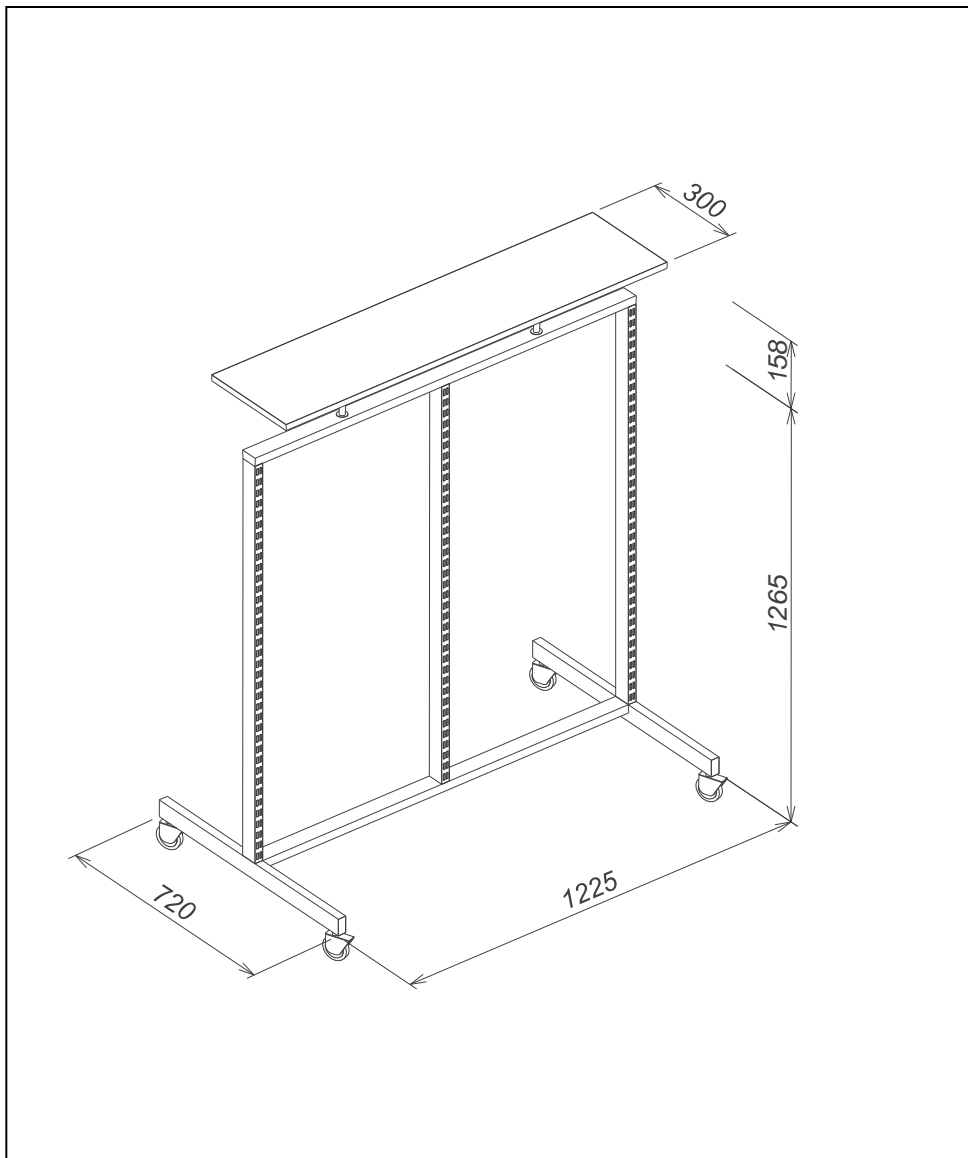

**regaly naścienne**

Szyna naścienna  
Perforowana  
h:2406mm

Hak ramowy z płaskownika do  
wieszania frontem

Hak z płaskownika do haka ramowego  
dł: 290mm

Hak konfekcyjny z płaskownika, tzw.  
obręcz  
szer: 600mm gł: 300mm

Półka z płyty wiórowej kol. biały  
szer: 600mm gł: 435mm

**regaly naścienne**

lada kasowa 280 cm

lada kasowa 280 cm

Szafka za kasą 280 cm

**Szafka za kasą 280 cm**

**Gondola konstrukcyjna**

stoły