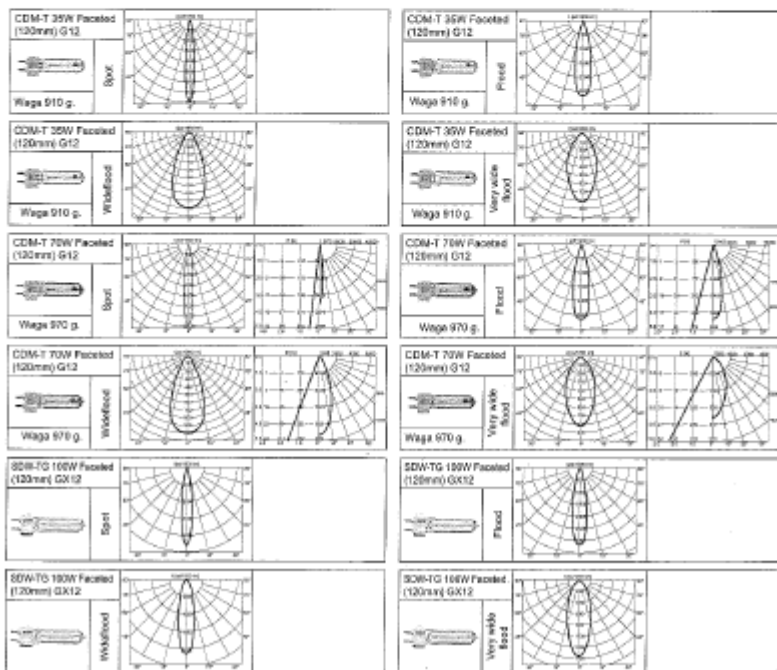

Klasa 2 IP20