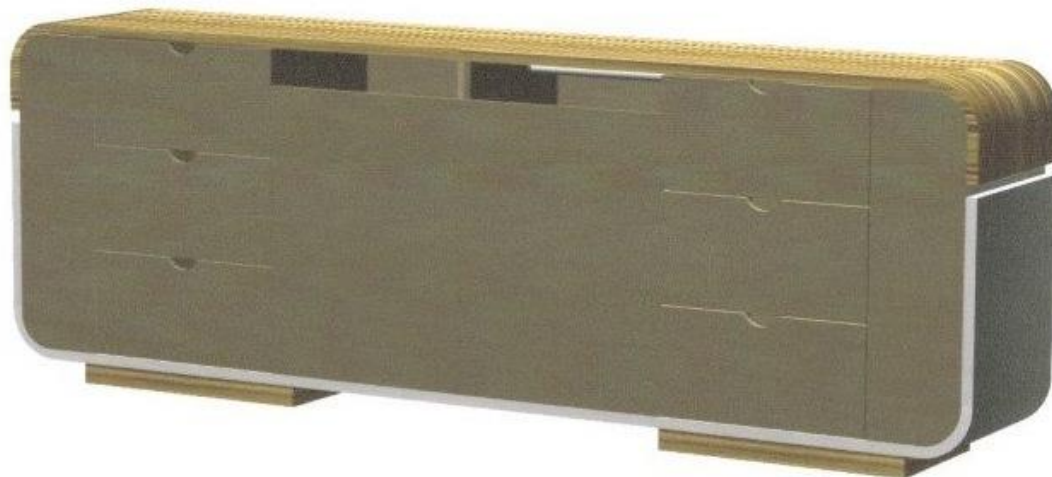

**regaly naścienne**

Szyna naścienna  
Perforowana  
h:2406mm

Hak ramowy z płaskownika do  
wieszania frontem

Hak z płaskownika do haka ramowego  
dł: 290mm

Hak konfekcyjny z płaskownika, tzw.  
obręcz  
szer: 600mm gł: 300mm

Półka z płyty wiórowej kol. biały  
szer: 600mm gł: 435mm

**regaly naścienne**

lada kasowa 280 cm

lada kasowa 280 cm

Szafka za kasą 280 cm

**Szafka za kasą 280 cm**

**Gondola konstrukcyjna**

stoły

Manekiny kol. czarny połysk

Manekiny kol. biały mat

## Premium Axial

48 szt. / paleta

oprawa do mocowania w szynoprzewodzie  
 materiał korpusu - tworzywo termoplastyczne  
 zapłon - elektroniczny

źródła światła: MT Spotlight-70/G12, MT-35/G12, MT-70/G12,  
 PAR20 MR-35/E27, PAR30 MR-35/E27,  
 PAR30 MR-70/E27, STH-100/GX12, STH-50/GX12