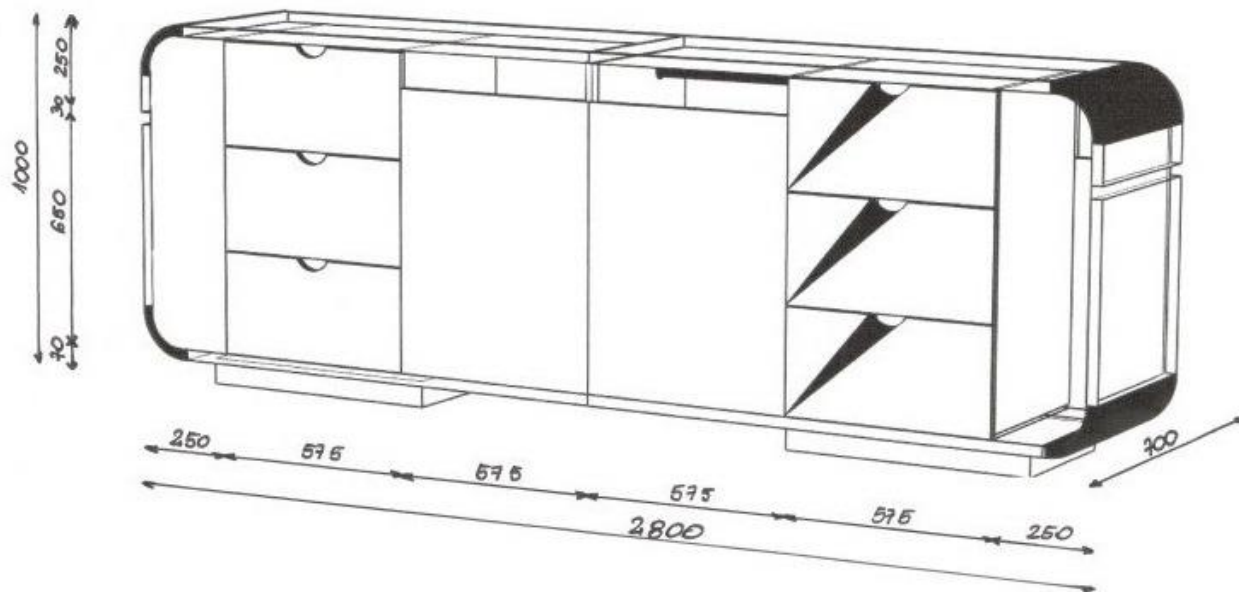

Półka z płyty wiórowej kol. biały  
szer: 600mm gł: 435mm

**regaly naścienne**

lada kasowa 280 cm

lada kasowa 280 cm

Szafka za kasą 280 cm

**Szafka za kasą 280 cm**

**Gondola konstrukcyjna**

stoły