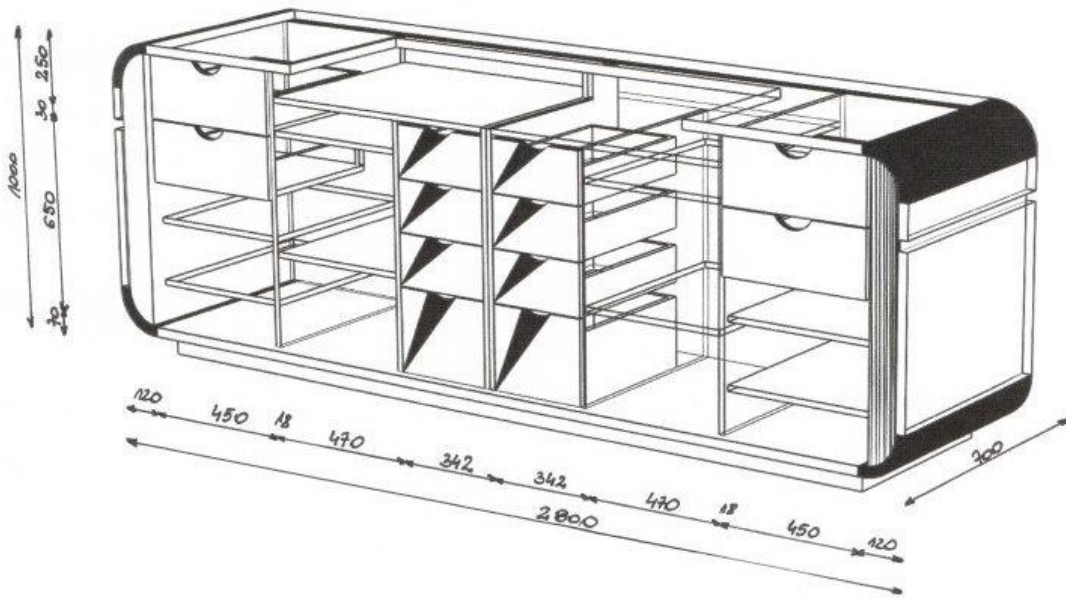

**regaly naścienne**

Szyna naścienna  
Perforowana  
h:2406mm

Hak ramowy z płaskownika do  
wieszania frontem

Hak z płaskownika do haka ramowego  
dł: 290mm

Hak konfekcyjny z płaskownika, tzw.  
obręcz  
szer: 600mm gł: 300mm

Półka z płyty wiórowej kol. biały  
szer: 600mm gł: 435mm

**regaly naścienne**

lada kasowa 280 cm

lada kasowa 280 cm

Szafka za kasą 280 cm

**Szafka za kasą 280 cm**

**Gondola konstrukcyjna**

stoły